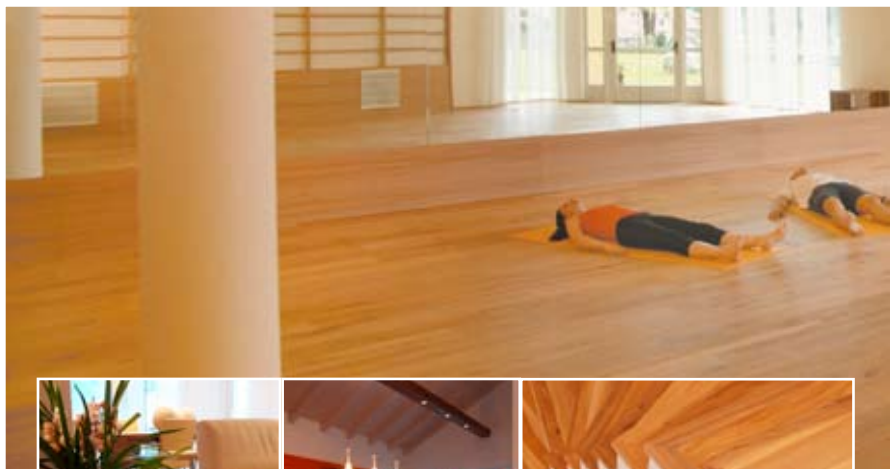

Längen und Breiten über alle Maße

Dielenbreiten über 30 cm und Längen über 5 Meter, wie vor Jahrhunderten werden die Dielen in verschiedenen Breiten verlegt. Aber nicht nur Länge und Breite (auch Feng Shui-Maße) sind außergewöhnlich. Im 2-Schicht-Aufbau bleiben die Dielen stets plan und bilden keine Fugen, Verzug oder Schwund werden bestmöglich vermieden.

Spezielle Oberflächen für jeden Geschmack

Ein authentisch gealterter Boden steht für Reife und Charakter wie bei einem guten Wein. Alpinparkett schafft durch verschiedene Oberflächen-verfahren zeitlose Werte mit individueller Note.

Ob gehobelt, geschliffen, natur oder weiß: jeder Geschmack braucht seine Oberfläche. Hochwertige Öl-Präparate sorgen für den widerstandsfähigen und zugleich natürlichen Oberflächenschutz.

Kupfereiche

Landhausdielen aus Weinviertler Kupfereiche Sie besticht durch wuchsbedingtes Farbenspiel in Kupfertönen und setzt damit lebendige Akzente. Der 2-schichtige Aufbau sorgt für hohe Stabilität. Die Schadstofffreie Öloberfläche ist widerstandsfähig und atmungsaktiv.