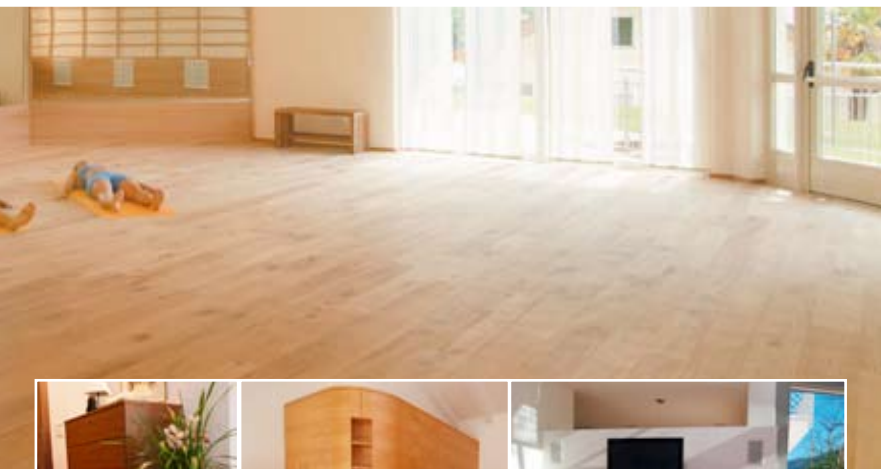

Lunghezze e larghezze varie

Le doghe sono larghe oltre 30 cm e lunghe oltre 5 metri. E come secoli fa, vengono posate in varie larghezze (Feng Shui). Inoltre, grazie all'incollamento a due strati, le doghe restano sempre piane, senza crepe e deformazioni.

Superfici speciali per tutti i gusti

Un pavimento invecchiato naturalmente è simbolo di maturità e personalità, proprio come in un buon vino. Grazie a degli speciali trattamenti della superficie, Alpinparkett crea valori individuali che resistono nel tempo.

Piallate, levigate, naturali o bianche: superfici per qualsiasi gusto! L'applicazione di preparati di alta qualità a base di olio le rendono resistenti e forniscono una protezione naturale.

Quercia austriaca

Doghe in quercia austriaca proveniente dalla regione Weinviertel. Questo tipo di legno si contraddistingue per la molteplicità di vivaci tonalità ramate cresciute naturalmente. Inoltre, la struttura a due strati assicura un'elevata stabilità e le superfici in olio dura sono traspiranti e non contengono sostanze nocive.